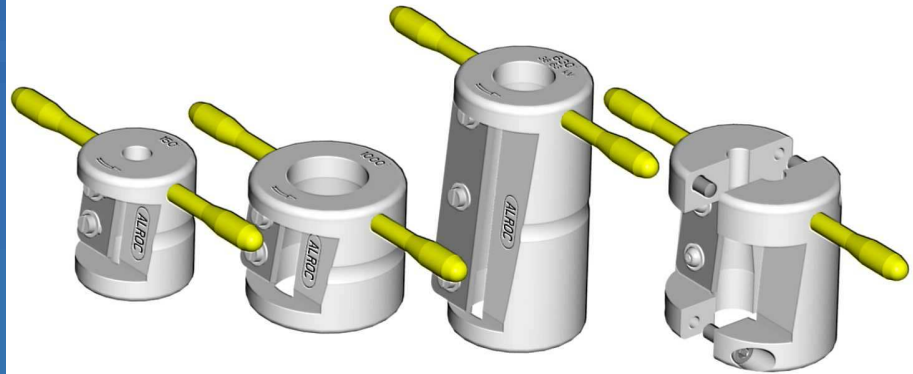

# Temperówka pojedyncza TC 50, 70, 120, 150, 240

Certifié ISO 9001 : 2000 par

T  
C

**ALROC**

Z.I de la fonderie  
72160 Tuffé  
France

**DYSTRYBUTOR :**

ELEXA Sp. z o.o.  
Ul. Zbąszyńska 3  
91-342 Łódź  
tel./fax: (042) 630-20-22  
(042) 633-40-08  
[www.elexa.pl](http://www.elexa.pl)  
[elexa@elexa.pl](mailto:elexa@elexa.pl)

## ZASTOSOWANIE

Temperówki TC są przeznaczone do wykonywania stożka na izolacji wszystkich typów kabli SN

## CHARAKTERYSTYKA

☞ Temperówki regulowane fabrycznie  
☞ Możliwość wykonania temperówek do kabli niestandardowych i o różnych długościach stożka.

NAPIĘCIE	PRZEKRÓJ KABLA	DŁ. STOŻKA
6 / 10 kV	10 <sup>2</sup> do 240 <sup>2</sup>	30 do 40mm
8.7 / 15 kV	25 <sup>2</sup> do 630 <sup>2</sup>	
12 / 20 kV	25 <sup>2</sup> do 630 <sup>2</sup>	
18 / 30 kV, 36 kV i więcej	50 <sup>2</sup> do 1300 <sup>2</sup> Przekroje specjalne	40 - 65 - 95 - 120mm